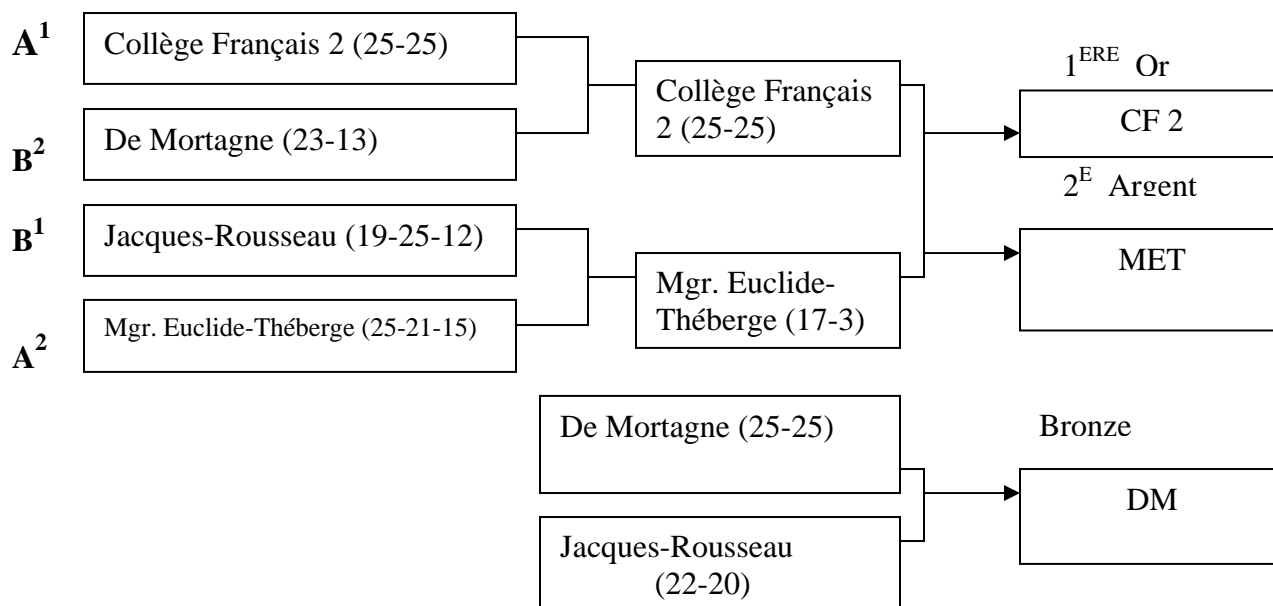

Section « A » (Masculin)		1	2	3	4	Points	Rang
1	Collège Français 2		25-14 25-18	25-14 25-15	25-3 25-9	6	1
2	Jean de la Mennais	14-25 18-25		23-25 20-25	17-25 25-18	1	4
3	Mgr. Euclide-Théberge	14-25 15-25	25-23 25-20		25-14 15-25	3	2
4	Durocher St-Lambert	3-25 9-25	25-17 18-25	14-25 25-15		2	3

Section « B » (Masculin)		5	6	7	8	Points	Rang
5	Jacques-Rousseau		25-8 28-26	25-12 25-17	25-15 25-21	6	1
6	De Mortagne	8-25 26-28		25-18 25-10	25-14 25-16	4	2
7	Marcellin-Champagnat	12-25 17-25	18-25 10-25		22-25 25-20	1	3
8	Centennial R.H.S.	15-25 21-25	14-25 16-25	25-22 20-25		1	4

ÉLIMINATOIRES: