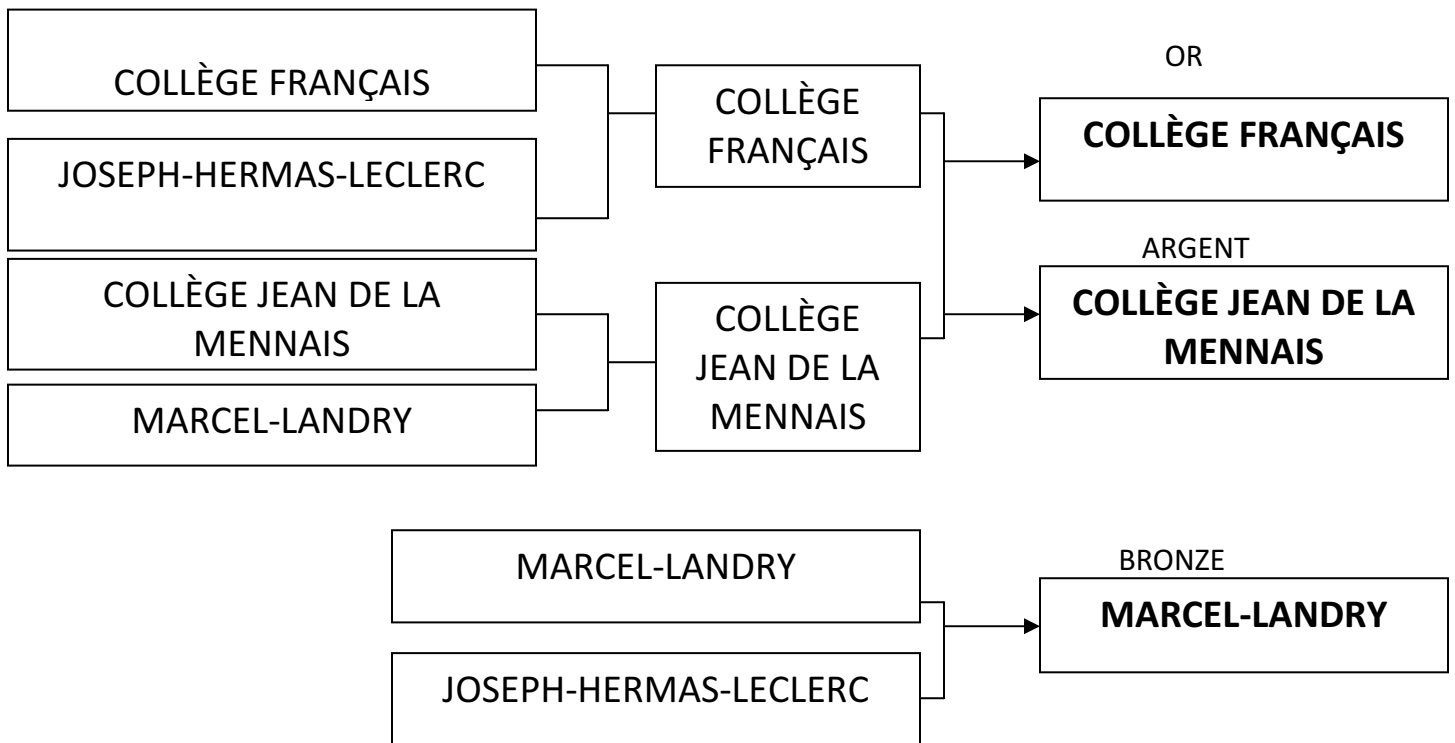

RÉSULTATS ÉLIMINATOIRES

CM

COLLÈGE FRANÇAIS, COLLÈGE JEAN DE LA MENNAIS et MARCEL-LANDRY
représenteront la Montérégie aux Provinciaux

École d'Iberville, Rouyn-Noranda
Abitibi-Témiscamingue
15-16-17 avril 2011