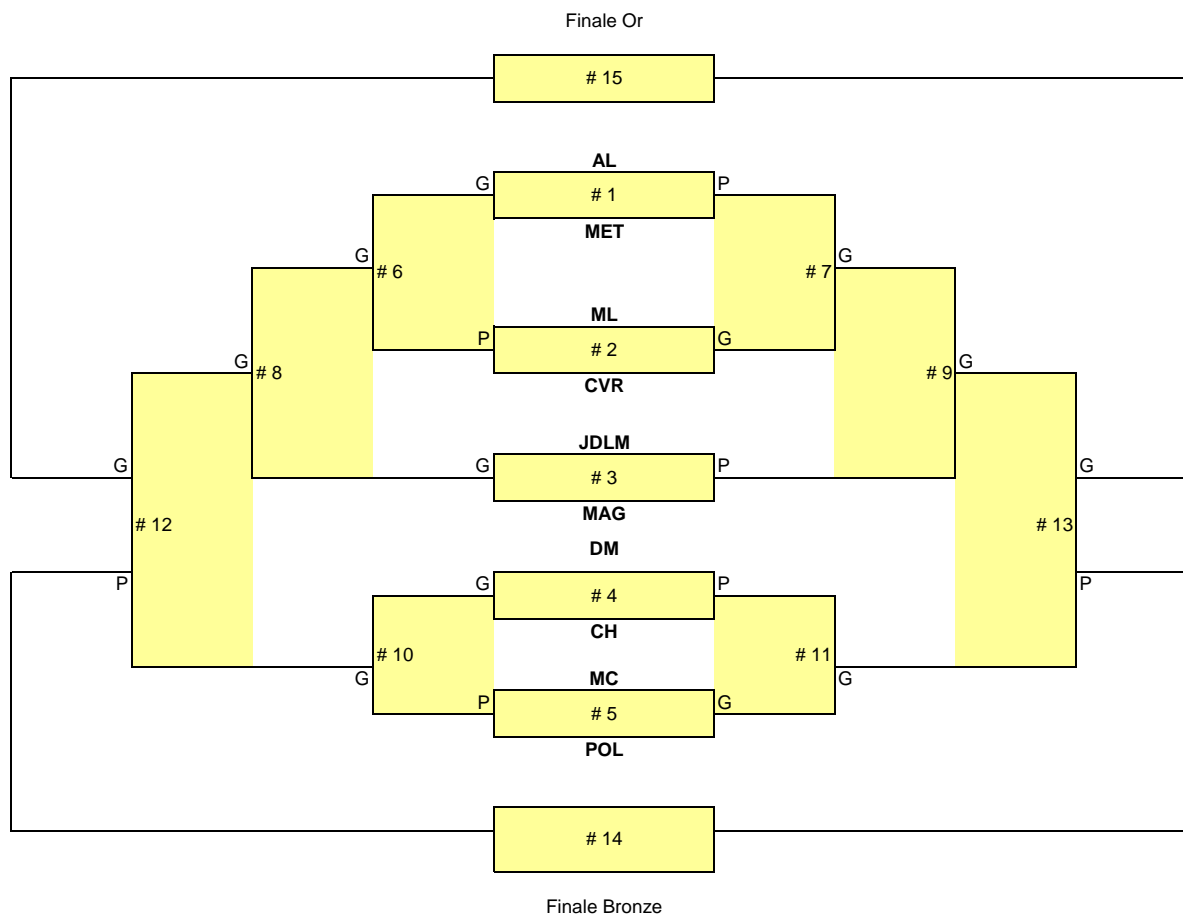

**Championnat régional de hockey
sec. 3-4-5 compétition**