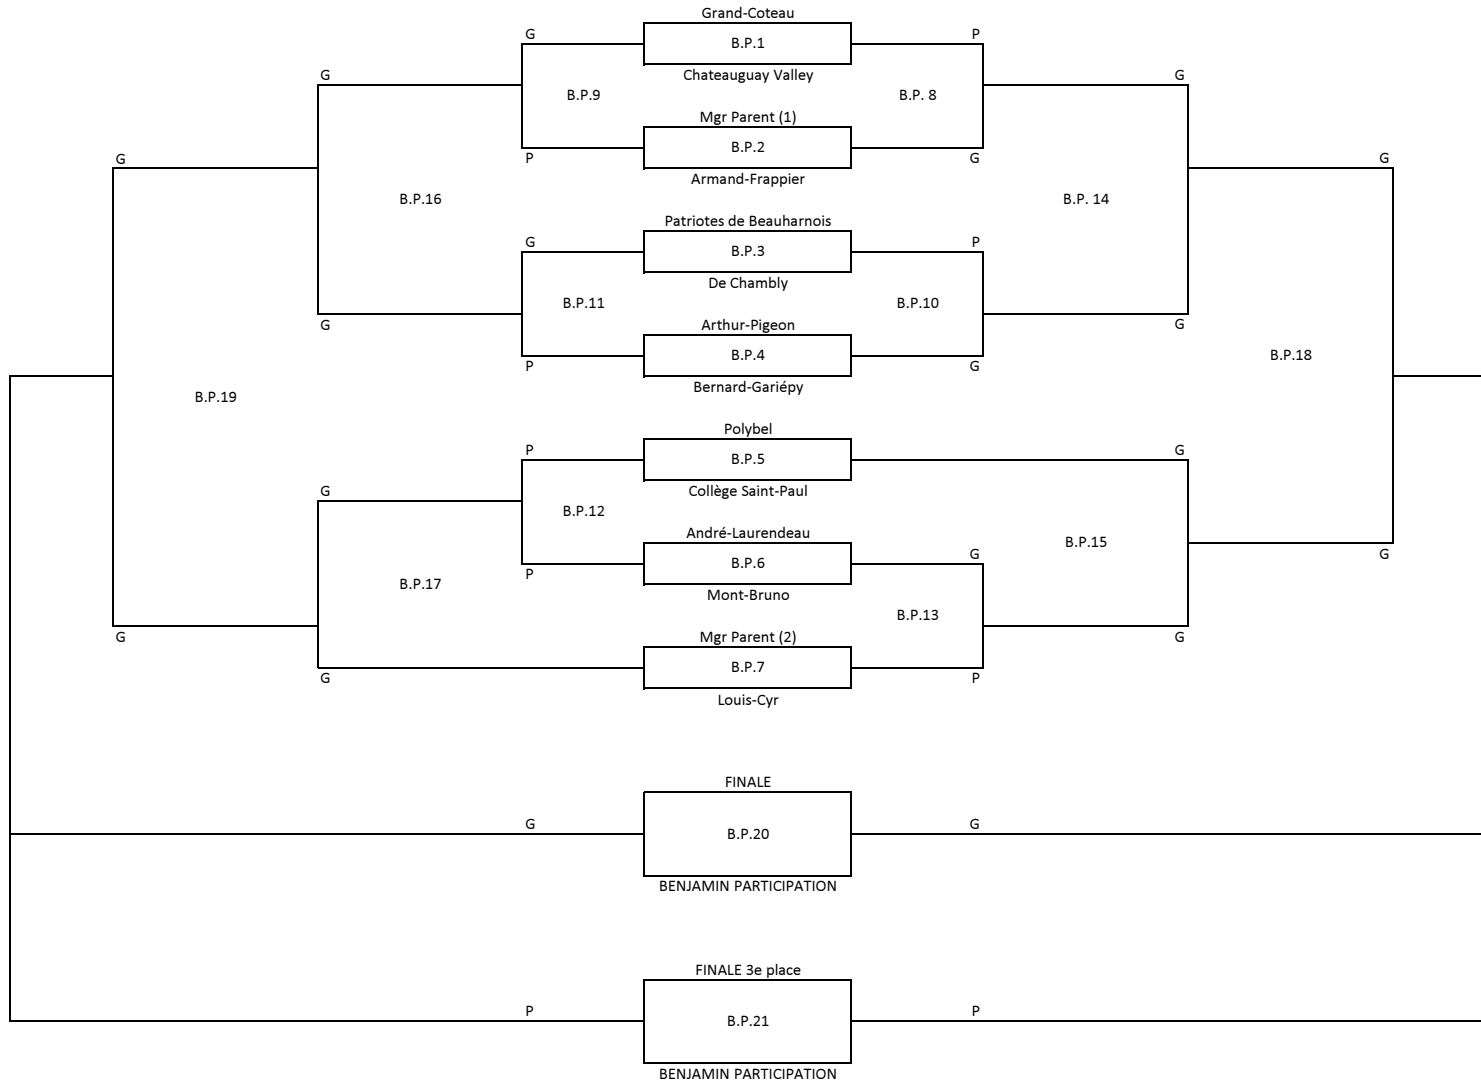

Plages horaires disponibles

Championnat régional de hockey scolaire 2012

Lundi, le 30 janvier 2012

Benjamin participation:  
14 équipes

Juvenile compétition:  
7 équipes

Heure	St-Hilaire					
	Glace 1			Glace 2		
08h45	B.P.1	Grand-Coteau	Chateauguay Valley	B.P.2	Mgr Parent (1)	Armand-Frappier
09h45	B.P.3	Patriotes de Beauharnois	De Chambly	B.P.4	Arthur-Pigeon	Bernard-Gariépy
10h45	B.P.5	Polybel	Collège Saint-Paul	B.P.6	André-Laurendeau	Mont-Bruno
11h45	B.P.7	Mgr Parent (2)	Louis-Cyr			
12h45	B.P.8	Gagnant B.P.2	Perdant B.P.1	B.P.9	Perdant B.P.2	Gagnant B.P.1
13h45	B.P.10	Gagnant B.P.4	Perdant B.P.3	B.P.11	Perdant B.P.4	Gagnant B.P.3
14h45	B.P.12	Perdant B.P.5	Perdant B.P.6	B.P.13	Perdant B.P.7	Gagnant B.P.6
15h45						
Beloeil						
9h00	J.C.1	De Mortagne (Sport Études)	College St-Paul			
10h00	J.C.2	Mgr Parent	Patriotes de Beauharnois			
11h00	J.C.3	Polybel	Jean de la Mennais			
12h00	J.C.4	Marcellin-Champagnat	Perdant J.C.1			
13h00	J.C.5	Perdant J.C.2	Gagnant J.C.3			
14h00	J.C.6	Perdant J.C.3	Gagnant J.C.2			
15h00	J.C.7	<i>Si Marcellin-Champagnat perd</i>	<i>Gagnant J.C.1</i>			

# BENJAMIN PARTICIPATION