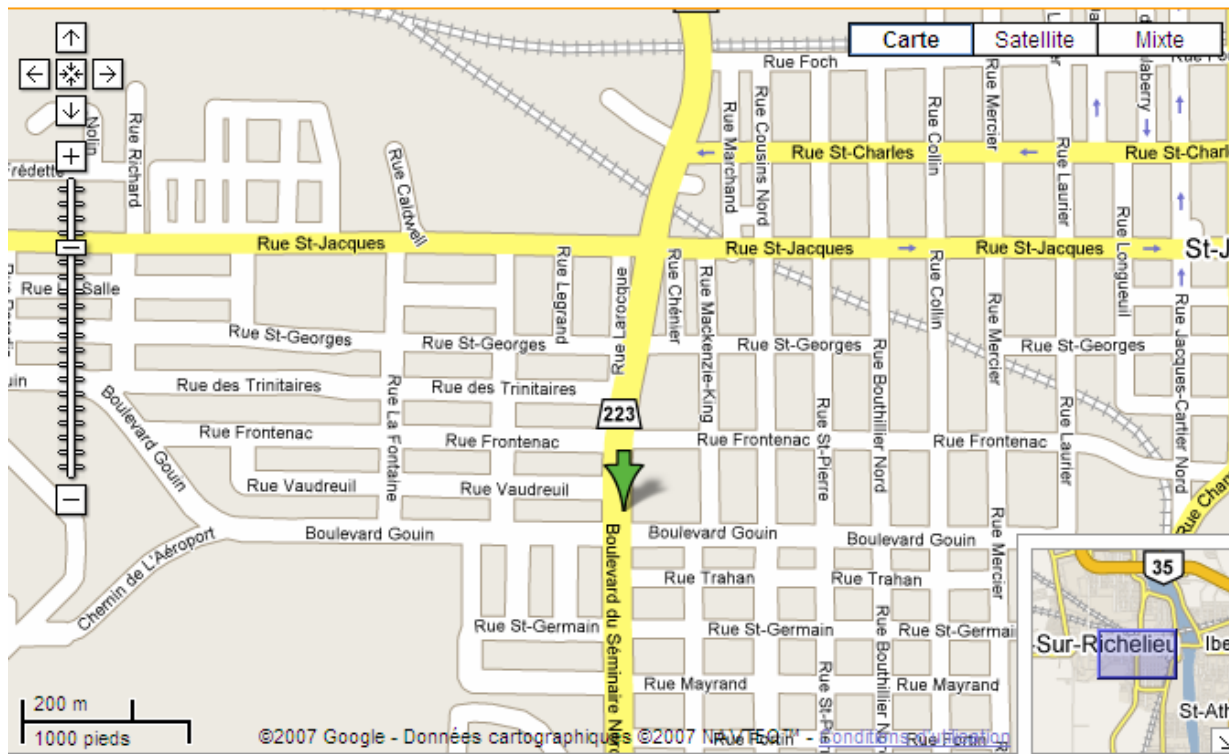

135, Boulevard du Séminaire Nord
 St-Jean-sur-Richelieu (Québec) J3B 5K2
 Téléphone : (450) 347-8343
 Télécopieur : (450) 347-5298

À partir de Valleyfield

- Aller en direction Nord sur Avenue du Centenaire vers Rue Dufferin
- Continuer sur Rue de Grande-île
- Tourner à gauche sur Boulevard Mgr-Langlois
- Continuer sur Pont Monseigneur Langlois
- Continuer sur RTE-201 N
- Rejoindre AUT-20 E par la bretelle d'accès vers Dorion/Montréal/RTE-201 Nord (53,5km)
- Prendre la sortie 68-S pour rejoindre AUT-15 S/AUT-20 E en direction de AUT-10/Pont Champlain
- Continuer sur AUT-10E
- Prendre la sortie 22 pour rejoindre AUT-35 S en direction de I-89/St-Luc/St-Jean-Sur-Richelieu
- Prendre la sortie 7 pour Boul. du Séminaire en direction de RTE-223/St-Jean
- Tourner à droite sur Boulevard du Séminaire Nord/RTE-223-S
- Faire demi-tour à Boulevard Gouin

À partir de Longueuil

- Prendre RTE-132 O
- Prendre la sortie 53 vers Sherbrooke/Boul. Rome
- Prendre Boulevard Marie-Victorin
- Prendre la sortie pour AUT-10 E en direction de Sherbrooke
- Prendre la sortie 22 pour rejoindre AUT-35 S en direction de I-89/St-Luc/St-Jean
- Prendre la sortie 7 pour Boul. du Séminaire en direction de RTE-223/St-Jean
- Tourner à droite sur Boul. du Séminaire Nord