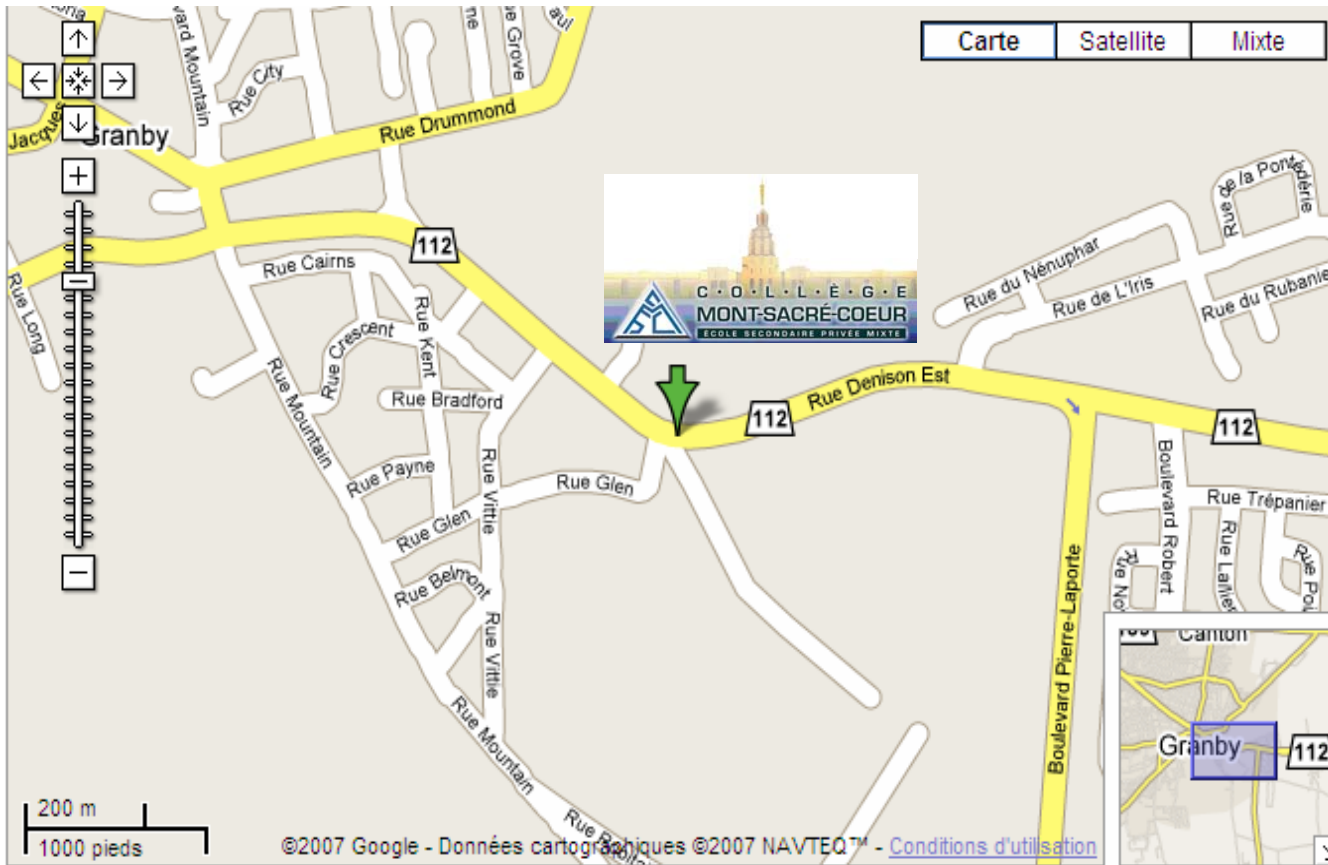

210, rue Denison Est
 Granby (Québec) J2G 8E3
 Téléphone : 450 372-6882
 Télécopieur : 450 372-9219

À partir de Montréal

- Prendre l'autoroute 10 (des Cantons de l'est) direction Sherbrooke
- Prendre la sortie 74 (Boul. Pierre-Laporte)
- Au bout, tournez à gauche sur Denison
- À la première lumière, tournez à gauche (entrée en arche « Mont Sacré-Coeur »)
- À la fourche en haut de la côte, tournez à gauche
- Stationnement des membres du personnel à droite
- Entrée porte #4 (entrée des élèves – gymnases B)