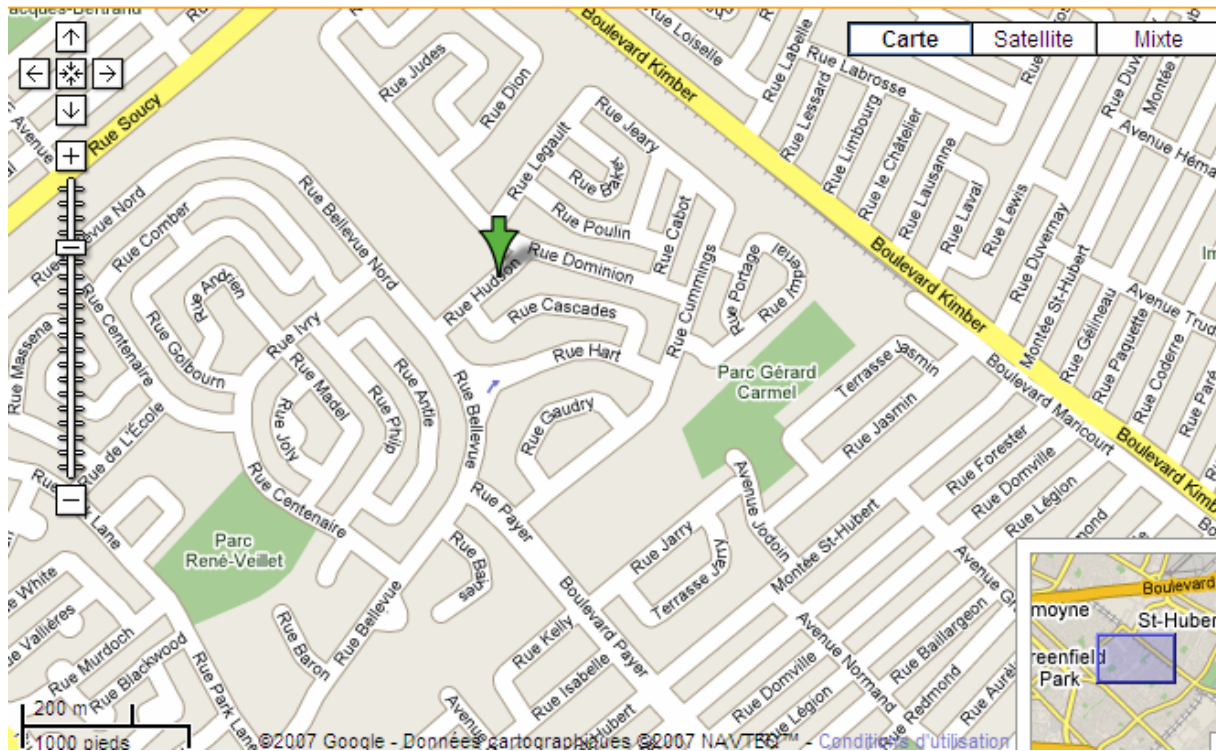

880, Hudson
 Greenfield Park (Québec) J4V 1H1
 Téléphone : (450) 656-6100
 Télécopieur : (450) 656-7621

À partir de l'autoroute 10

- Continuer sur l'autoroute 10 en direction de Montréal
- Prendre la sortie 8 vers RTE-134/Boul. Taschereau
- Tourner à droite sur Boulevard Taschereau/RTE-134 E
- Tourner à droite sur Rue Angèle
- Tourner à droite sur Avenue Auguste
- Continuer sur Boulevard Grande-Allée
- Tourner à gauche sur Rue Bellevue
- Tourner à gauche pour continuer sur Rue Bellevue
- Tourner à droite sur Rue Hudson

À partir du Boulevard Sir-Wilfrid-Laurier (116)

- Aller en direction Ouest sur Boulevard Sir-Wilfrid-Laurier vers Boulevard Seigneurial Ouest
- Prendre la sortie 4 pour RTE-112-E en direction de Longueuil/St-Hubert/Granby
- Tourner à gauche sur Chemin de Chambly/RTE-112 E Continuer de suivre RTE-112 E
- Tourner à droite sur Montée St-Hubert
- Tourner à droite sur Boulevard Payer
- Continuer sur Boulevard Payer
- Tourner à droite sur Rue Bellevue
- Tourner à gauche pour continuer sur Rue Bellevue
- Tourner à droite sur Rue Hudson