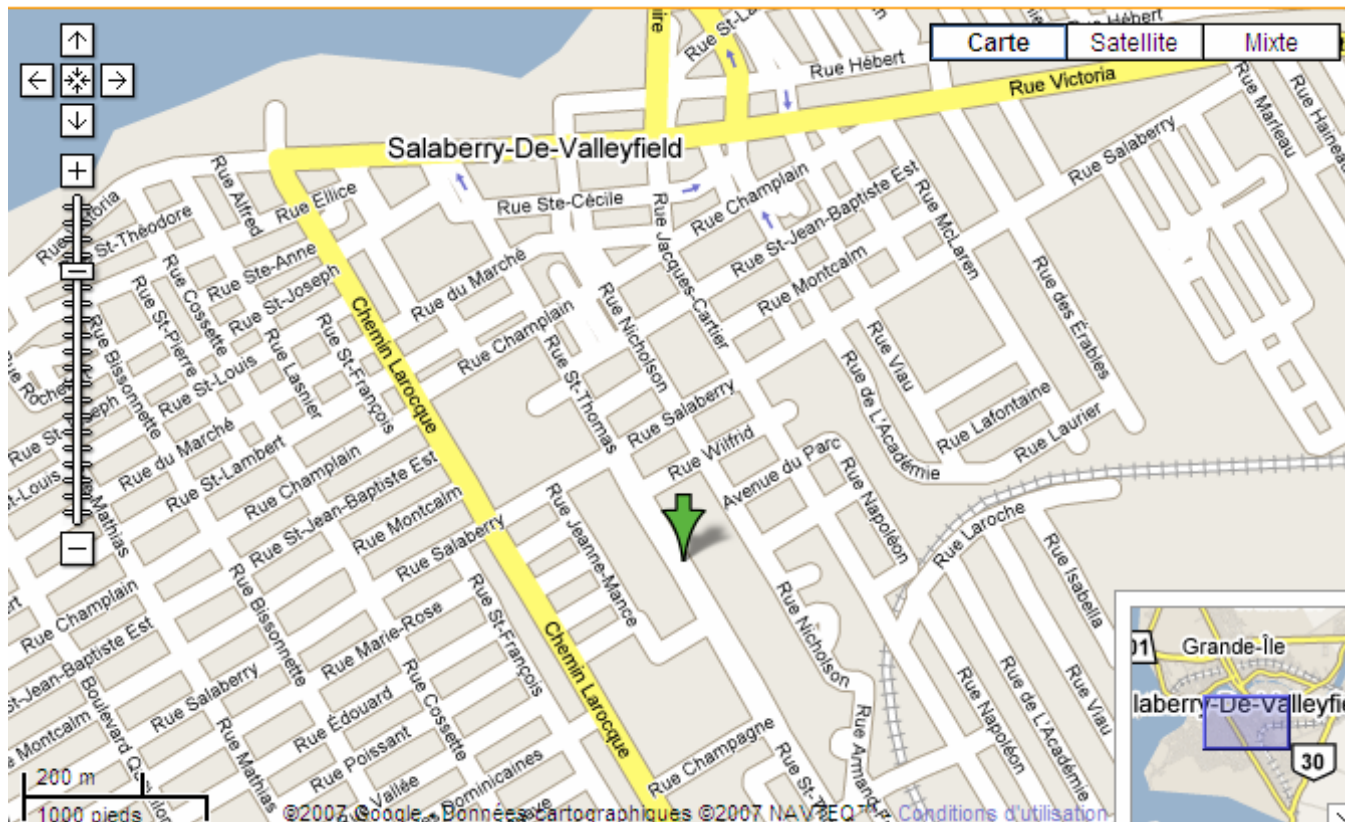

161, rue Saint-Thomas
 Valleyfield (Quebec) J6T 4K1
 Téléphone : 450 371-2008
 Télécopieur : 450 371-4365

À partir de la 20 Ouest

- Continuer sur 20 Ouest vers Dorval/Dorion
- Tourner légèrement à droite sur AUT-20 O (panneau pour AUT-20 O / RTE-401/Salaberry-De-Valleyfield)
- Prendre la sortie 14 rejoindre RTE-201S direction Pont Mgr Langlois / Salaberry...
- Tourner légèrement à droite sur le Boulevard Mgr-Langlois
- Tourner à droite sur Rue Alexandre
- Continuer sur Avenue du Centenaire
- Continuer sur Rue Jacques-Cartier
- Tourner à droite sur Rue Champlain
- Tourner à gauche sur Rue St-Thomas
- Faire demi-tour