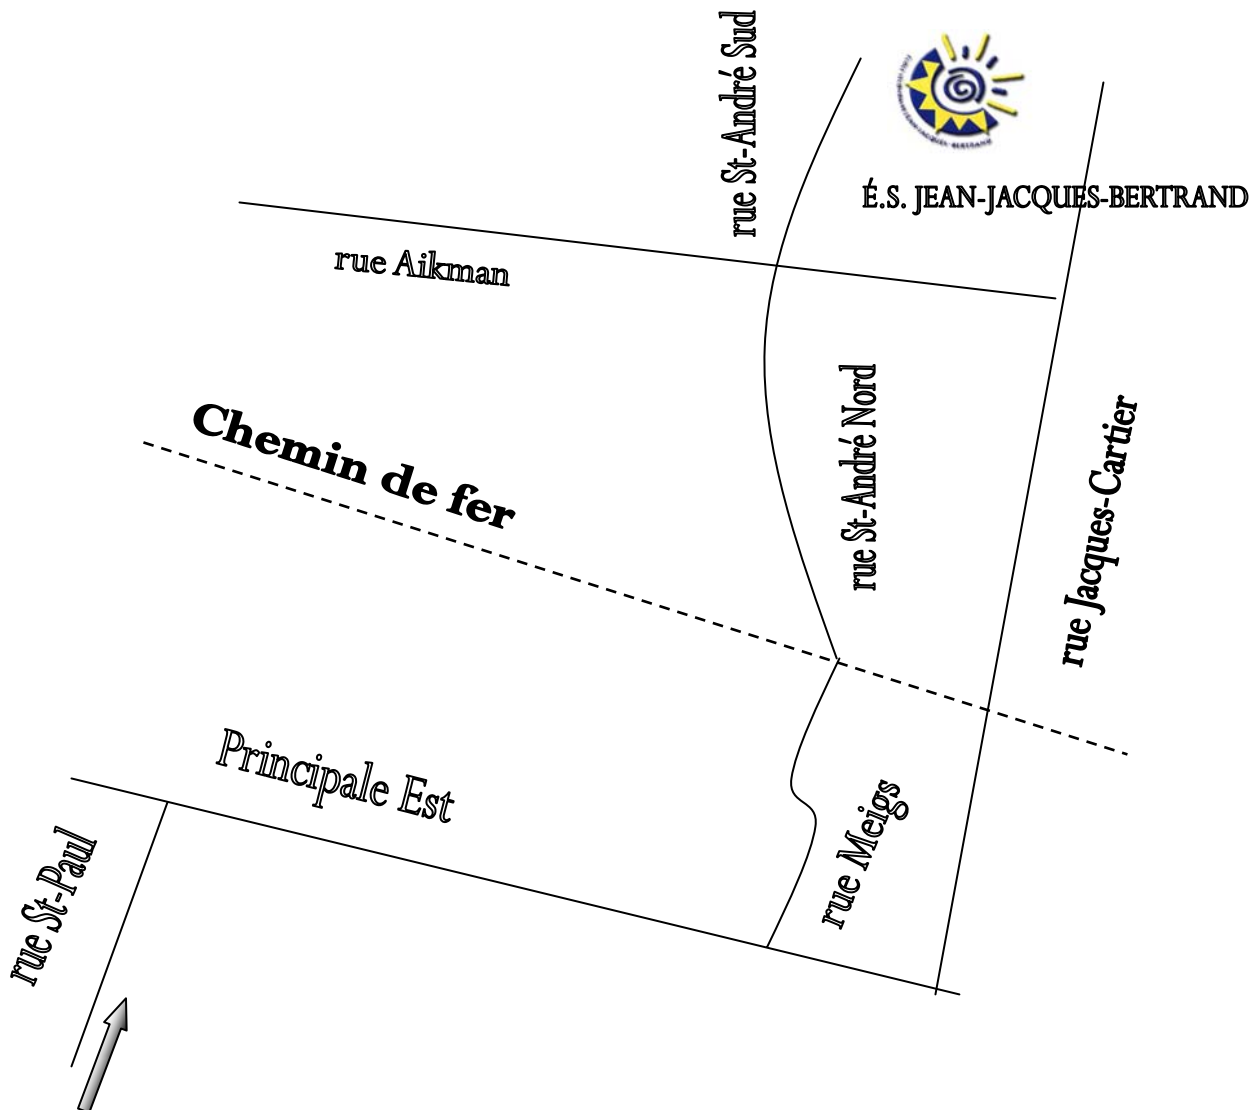

255, rue St-André Sud  
Farnham (Québec) J2N 2B8  
Téléphone : (450) 293-3181  
Télécopieur : (450) 293-2529

[www.jjb.csvdc.qc.ca](http://www.jjb.csvdc.qc.ca)

À partir de l'autoroute 10

- Sortie 55 – Ange-Gardien
- Prendre la route 235 vers Farnham (8km environ)
- Traverser le pont au centre ville
- Tourner à droite sur la rue Principale Est
- Tourner à gauche sur la rue Meigs
- Au chemin de fer continuer tout droit
- La rue devient la rue St-André Nord et ensuite Sud