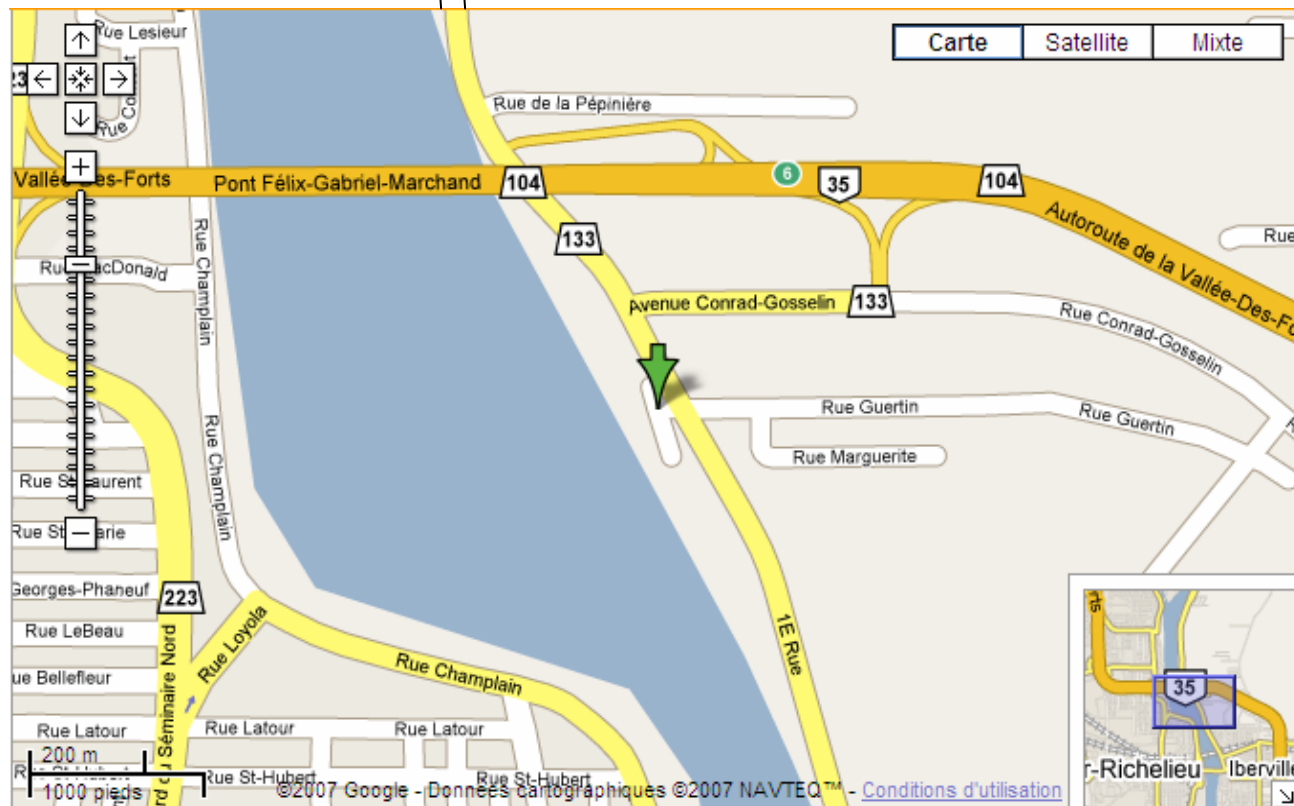

14, Chemin des Patriotes Est
 St-Jean-sur-Richelieu (Québec) J2X 5P9
 Téléphone : (450) 347-5343
 Télécopieur : (450) 347-2423

De St-Hyacinthe

- Autoroute 20
Sortie 113 – Route 133
- Route 116
Sortie à St-Hilaire – Route 133

De Granby

- Autoroute 10
Sortie 29
Route 133

De Montréal, Longueuil...

- Autoroute 10
- Sortie 22
- Autoroute 35
- Immédiatement après avoir quitté le pont enjambant le Richelieu, vous prenez la sortie 6 (Richelieu Rang St-Edouard). À l'arrêt obligatoire, vous tournez à droite. Au feu de circulation, vous tournez à gauche. L'école est à 1 kilomètre sur la gauche.