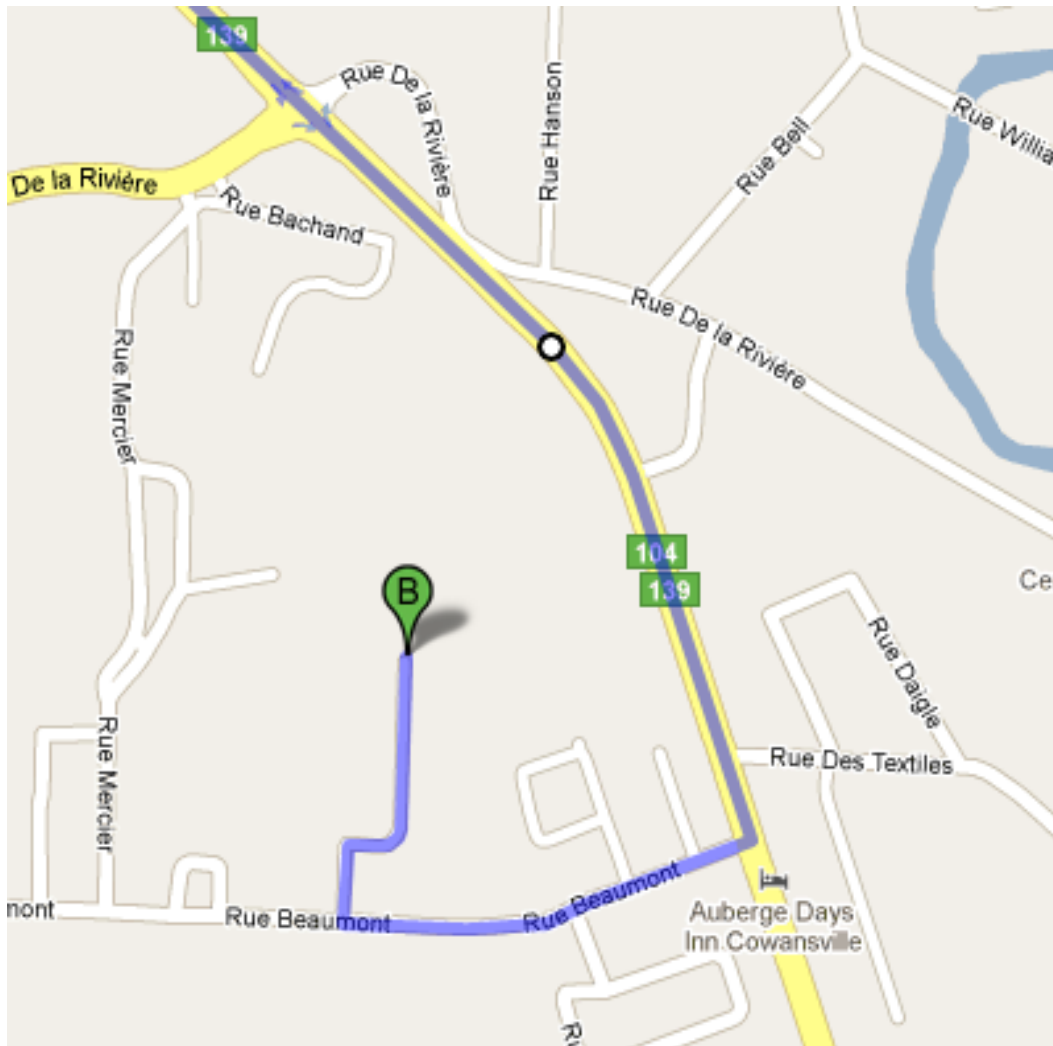

222, Mercier
Cowansville (Quebec) J2K 3R9
Téléphone : (450) 263-6660
Télécopieur : (450) 263-7613

Indication à partir de l'autoroute 10

- Prendre la sortie 68 direction Cowansville
- A l'intersection des routes 139 et 104 continuer tout droit
- Tourner à droite sur la rue Beaumont
- Tourner à droite sur la rue Adélar-Godbout
- Arrivée à l'école prendre le passage à droite
- L'entrée se fait par la porte 50