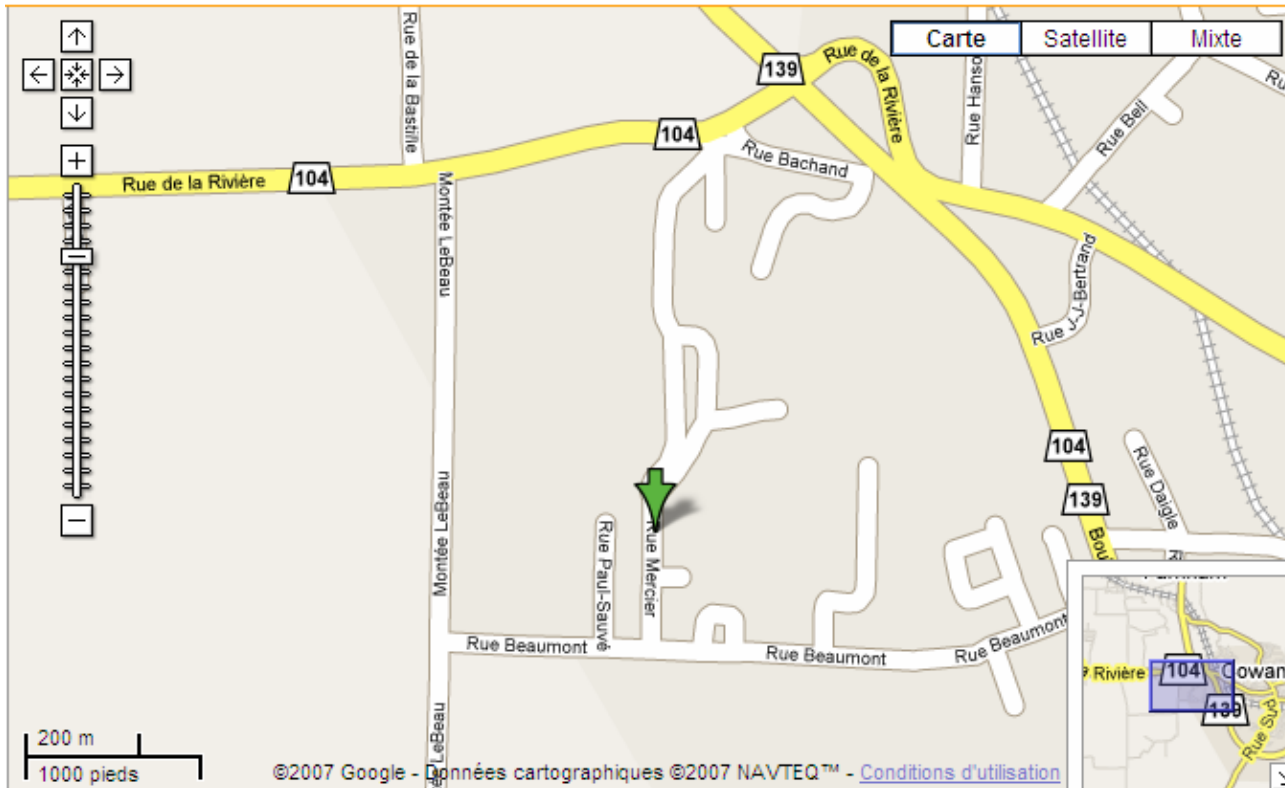

224, Mercier
 Cowansville (Quebec) J2K 5C3
 Téléphone : (450) 263-3772
 Télécopieur : (450) 263-7613

À partir de Montréal

- Prendre autoroute 10 Est
- Sortir à la sortie 68- Cowansville/Sutton/Granby
- Tourner à gauche sur la route 139 direction Cowansville et continuer sur 15 km
- Aux feux de circulation, tourner à droite sur la rue Rivière
- Tourner immédiatement à gauche sur la rue Mercier et se rendre jusqu'au stationnement qui est devant l'aréna Roland Désourdy
- Prendre les escaliers à droite de l'aréna et suivre le plan du site

À partir de Québec

- Prendre l'autoroute 20 direction Ouest
- Sortir à la sortie 141 (sur la gauche) St-Hyacinthe/Granby
- Continuer sur la route 116 Ouest sur 9 km
- Tourner à gauche sur la route 137/Avenue St-Louis et continuer sur la 137 sur 30,5 km
- Tourner ensuite à gauche sur la route 112 Est
- Prendre (à droite) la route 139 Sud/Boul. D.Bouchard et poursuivre sur 23 km
- Aux feux de circulation, tourner à droite sur la rue Rivière
- Tourner immédiatement à gauche sur la rue Mercier et se rendre jusqu'au stationnement qui est devant l'année Roland Désourdy