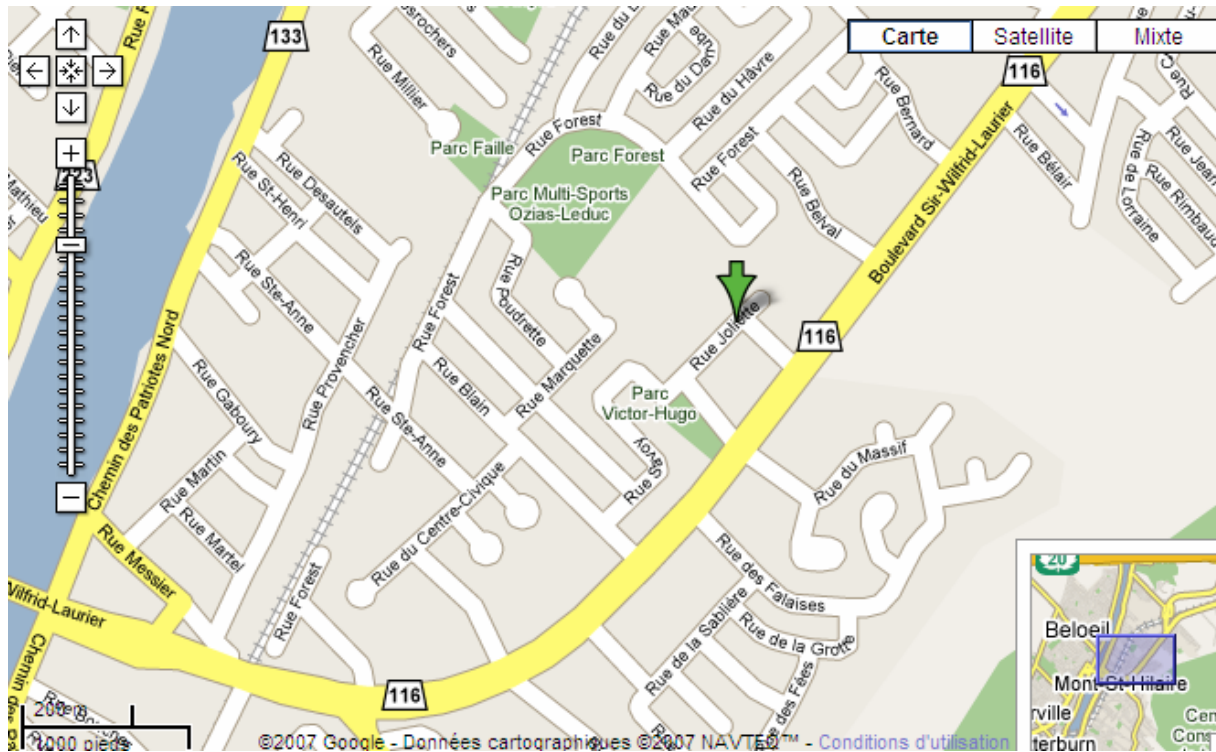

### À partir de l'autoroute 20

- Continuer sur l'autoroute 20 Ouest direction Montréal
- Prendre la sortie 115 vers La Grande-Allée
- Garder la droite à l'embranchement puis suivre St-Charles-Sur-Richelieu pour rejoindre Rue La Grande-Allée
- Tourner légèrement à droite vers Boul. Sir-Wilfrid-Laurier
- Tourner à droite vers Rue Joliet
- Tourner à gauche sur Rue Joliet

### À partir de l'autoroute 116

- Aller en direction Sud-Ouest sur Boulevard Sir-Wilfrid-Laurier Ouest (116) vers Rue Lavoie
- Tourner à droite vers Rue Joliet
- Tourner à gauche sur Rue Joliet