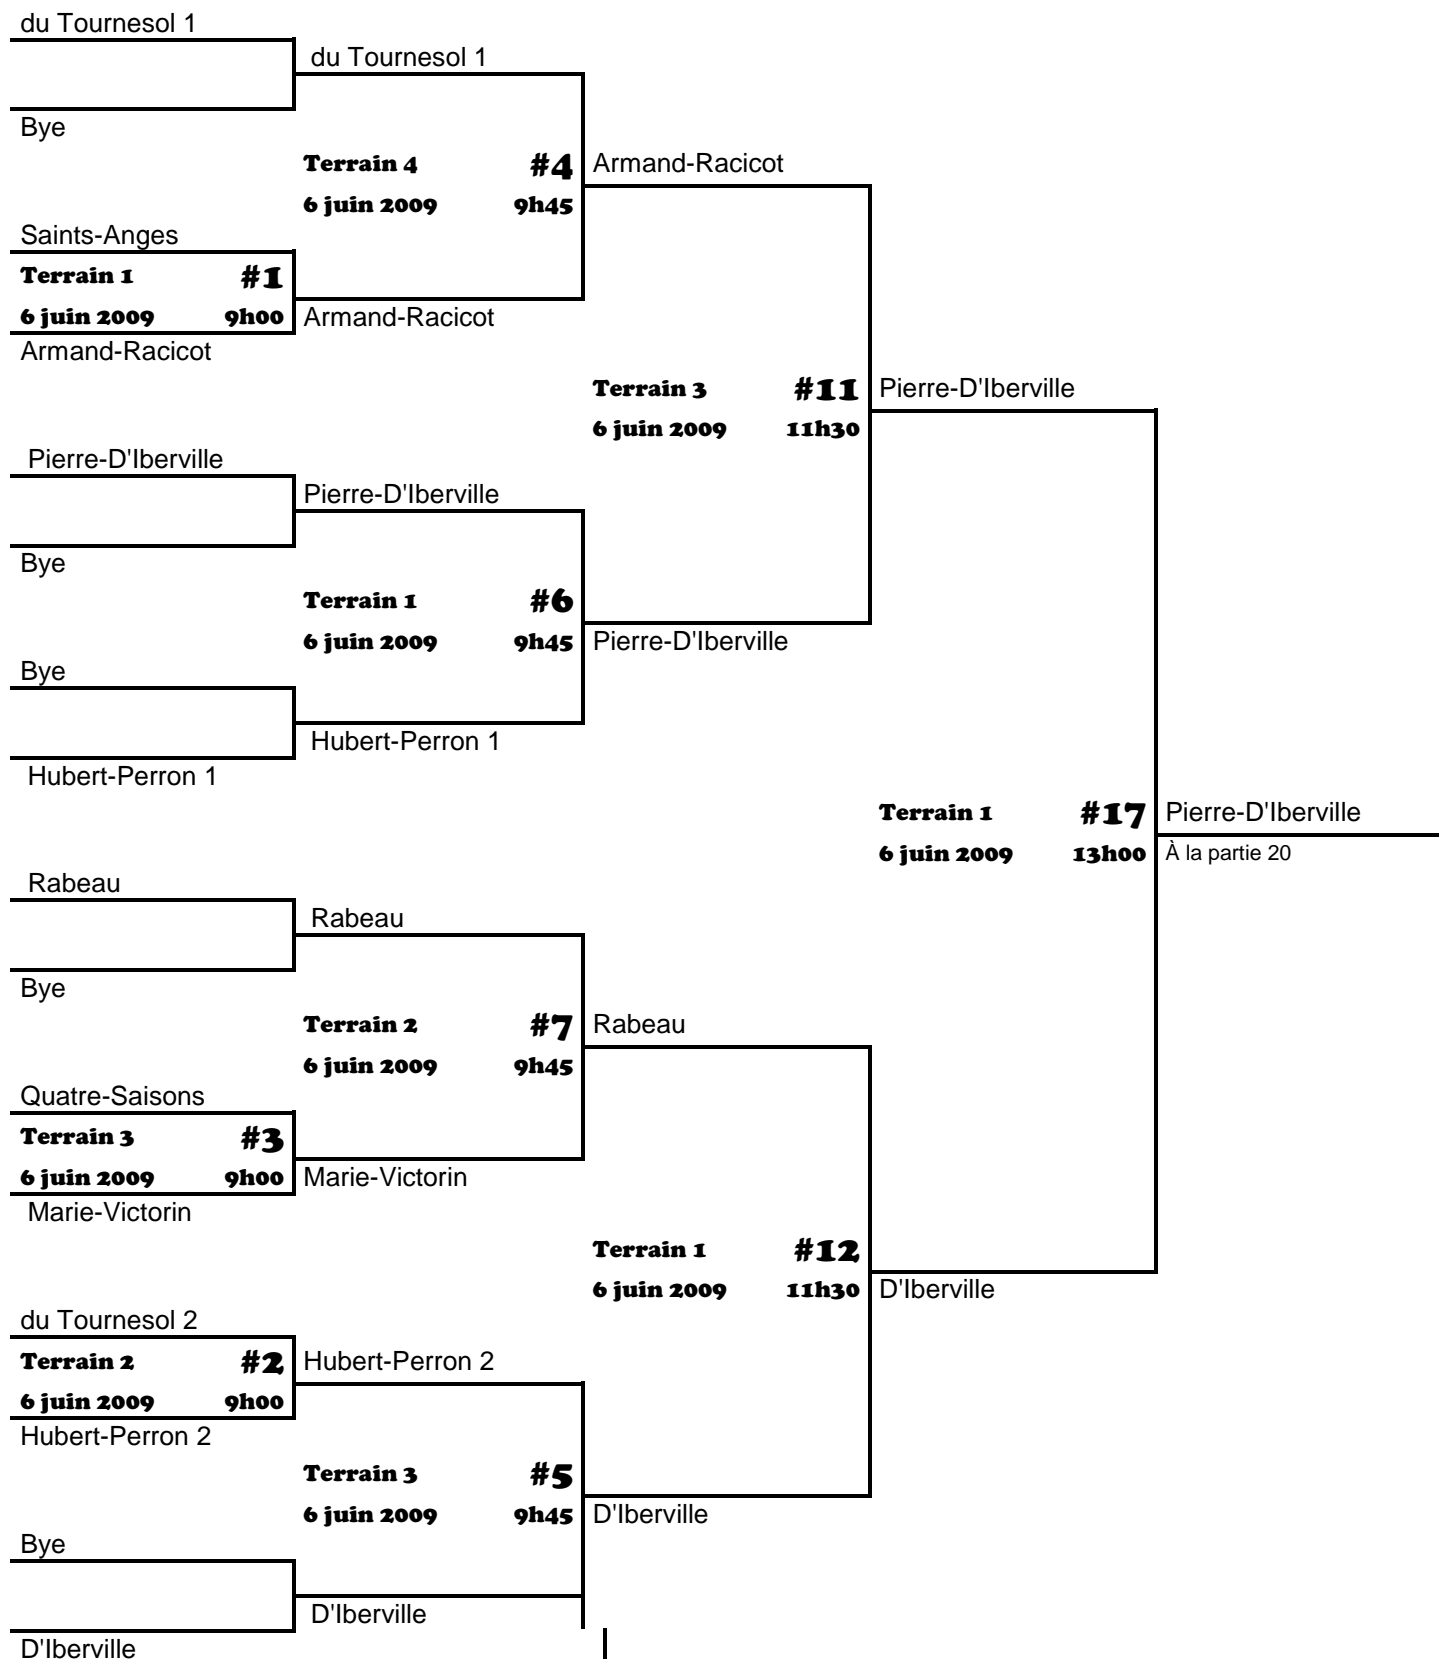

SPORT ÉTUDIANT RICHELIEU

RENCONTRE RÉGIONALE DE MINI-FLAG

SAMEDI LE 6 JUIN 2009

É.S. ANTOINE-BROSSARD

	Écoles
1	du Tournesol 1
2	D'Iberville
3	Rabeau
4	Hubert-Perron 1
5	Pierre-D'Iberville
6	Marie-Victorin
7	du Tournesol 2
8	Armand-Racicot
9	Saints-Anges
10	Hubert-Perron 2
11	Quatre-Saisons
Terrains	Terrains
1	Terrain 1
2	Terrain 2
3	Terrain 3
4	Terrain 4

Parties	Date	Heure
1-3	6 juin 2009	9h00
4-7	6 juin 2009	9h45
8-10	6 juin 2009	10h30
11-14	6 juin 2009	11h30
15-16	6 juin 2009	12h15
17-18	6 juin 2009	13h00
19	6 juin 2009	14h00
Champion	6 juin 2009	14h45

TABLEAU PRINCIPAL