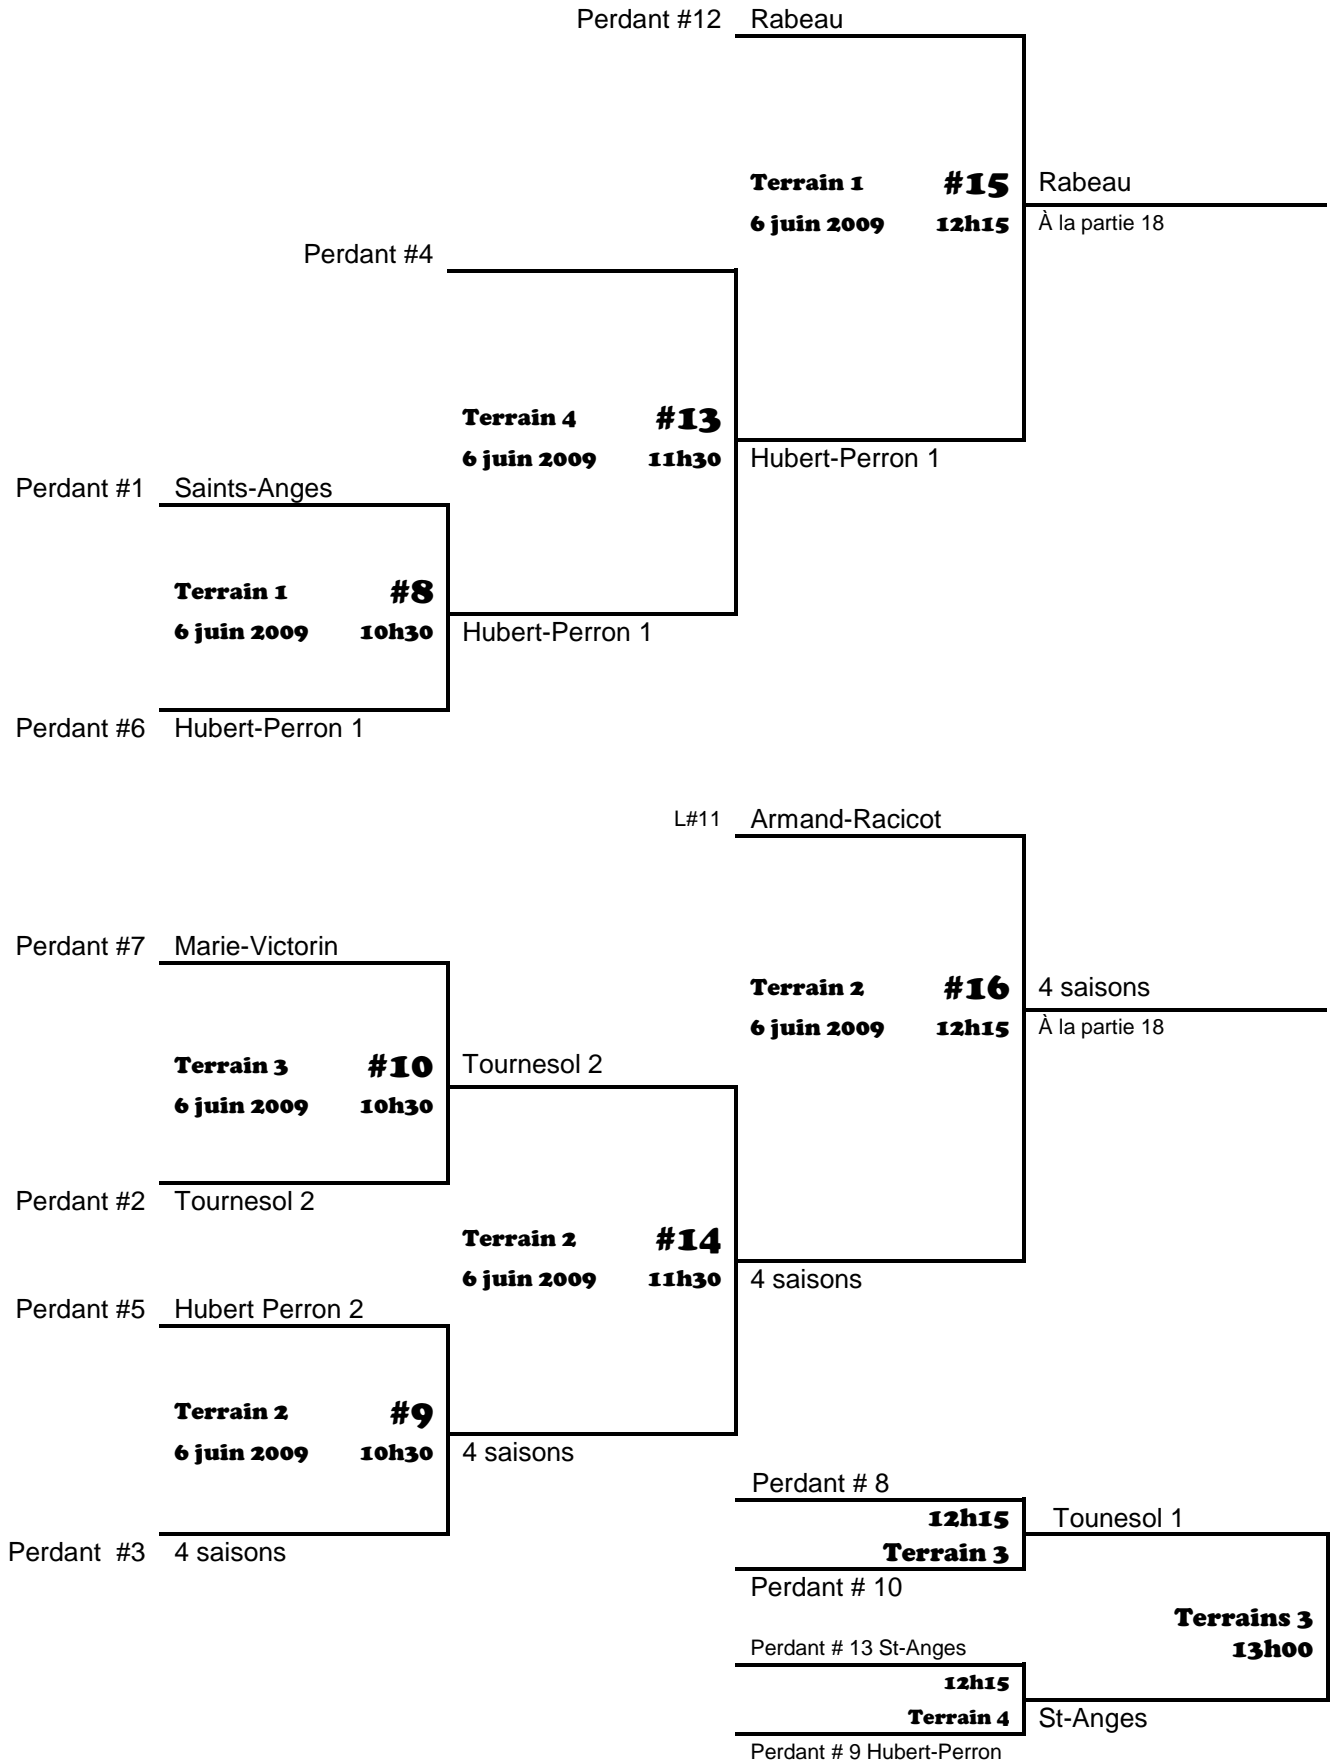

RONDE CONSOLATION